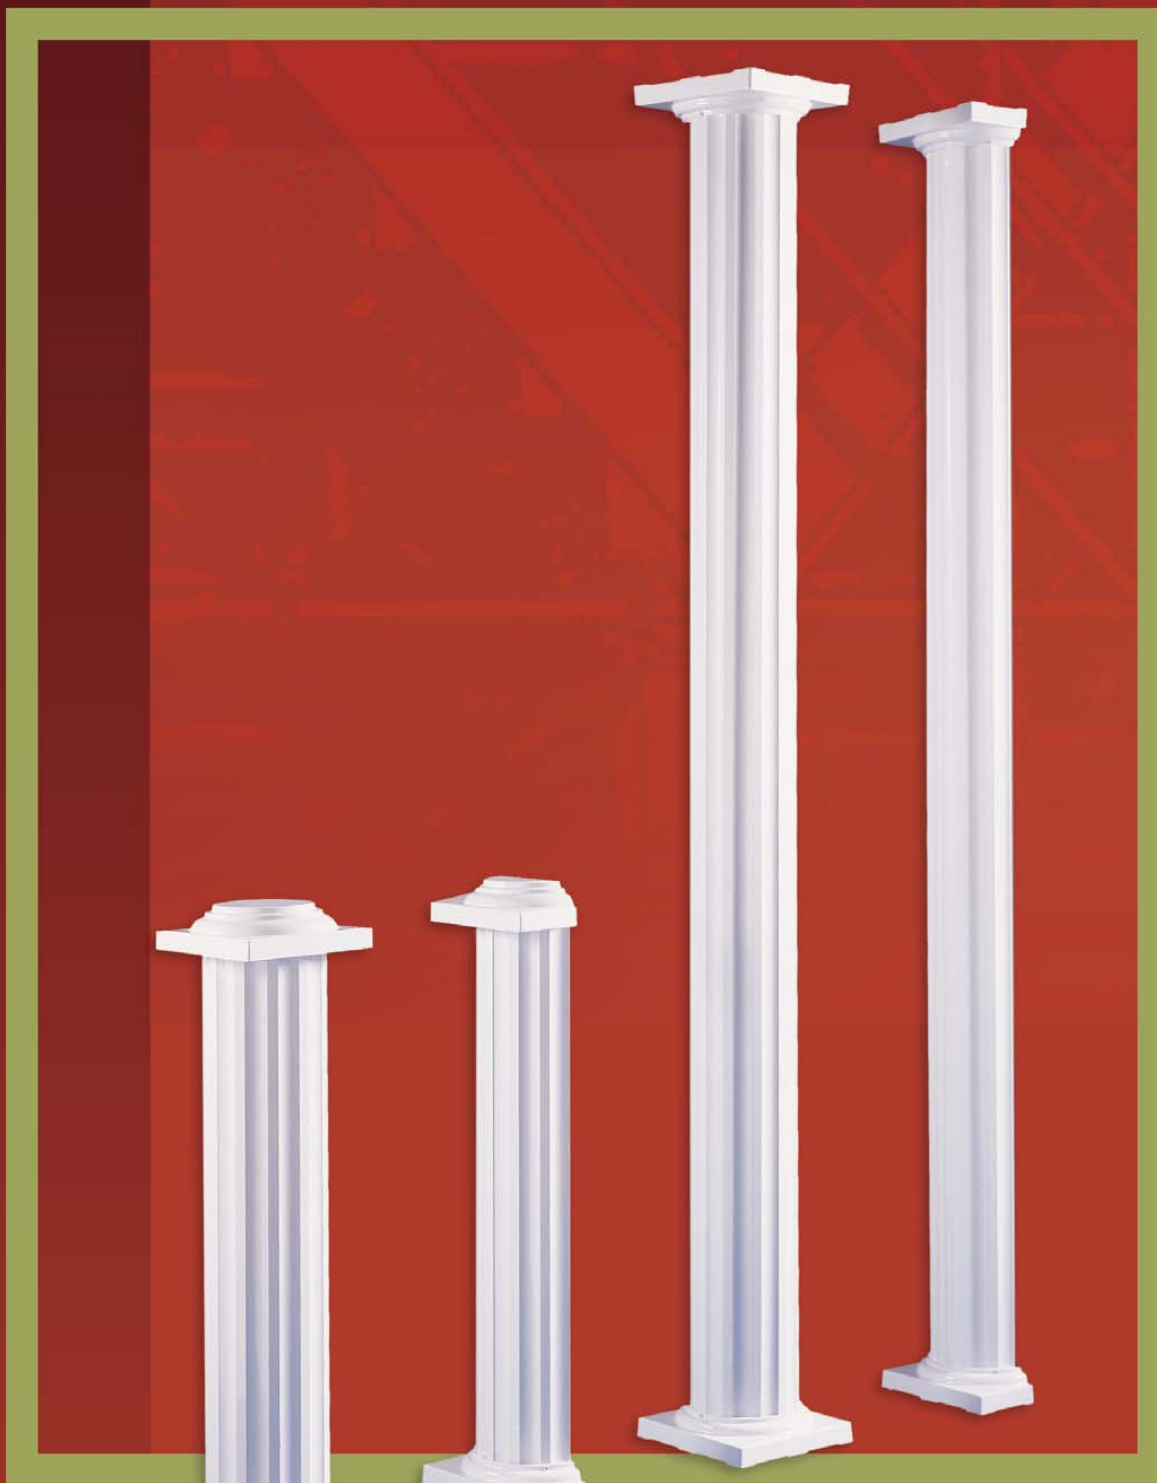

POTEAUX & COLONNES RONDS / ROUND POSTS & COLUMNS

Poteau rond
Round post

Demi-poteau rond
Round half-post

Colonne ronde
Round column

Demi-colonne ronde
Round half-column

COULEURS / COLORS	BLANC WHITE	NOIR BLACK	IVOIRE IVORY	BRUN AUTOMNE AUTUMN BROWN	BRUN COMMERCIAL COMMERCIAL BROWN	ARGILE CLAY
Poteaux / Posts Colonnes / Columns	■	■	■	■	■	■