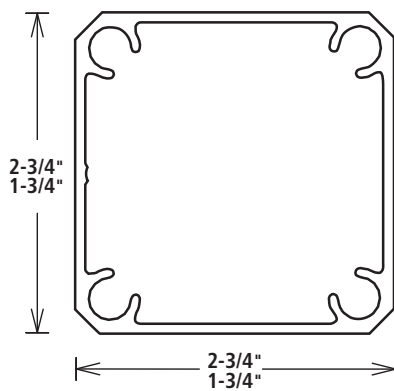

Série/Series VERRE TREMPÉ

SPÉCIFICATIONS / SPECIFICATIONS

Mains courantes / Handrails

Poteau / Post

Capuchon
cache-base
non illustrés.

Base brevetée.

Cap and base
not shown

Patented
base system.