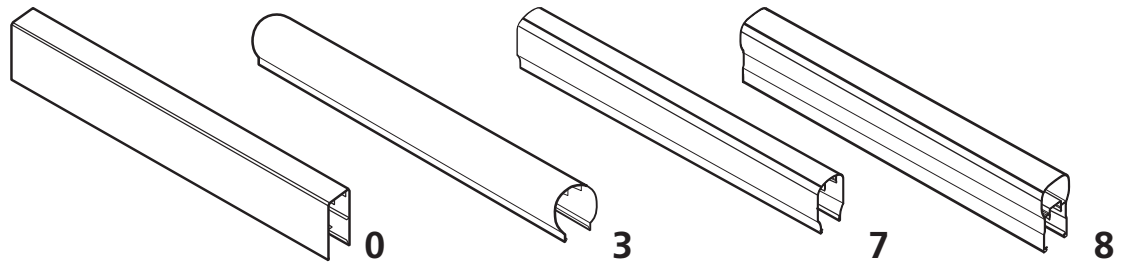

Série/Series VERRE TREMPÉ

SPÉCIFICATIONS / SPECIFICATIONS

Mains courantes / Handrails

Poteau / Post

Capuchon
cache-base
non illustrés.

Base brevetée.

Cap and base
not shown

Patented
base system.

Verre / Glass

COULEURS / COLORS

6 mm

CLAIR CLEAR	GRIS GREY	BRONZE BRONZE	VERT GREEN
----------------	--------------	------------------	---------------