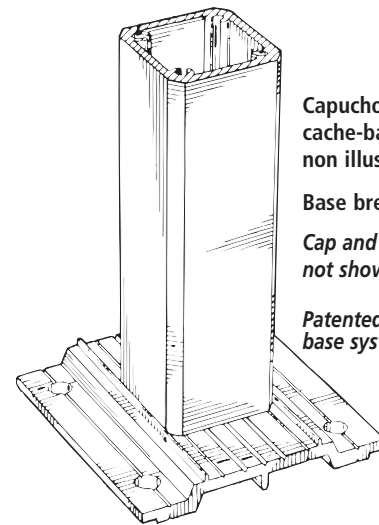

Série/Series VERRE TREMPÉ

SPÉCIFICATIONS / SPECIFICATIONS

Mains courantes / Handrails

Poteau / Post

Capuchon
cache-base
non illustrés.

Base brevetée.

Cap and base
not shown

Patented
base system.