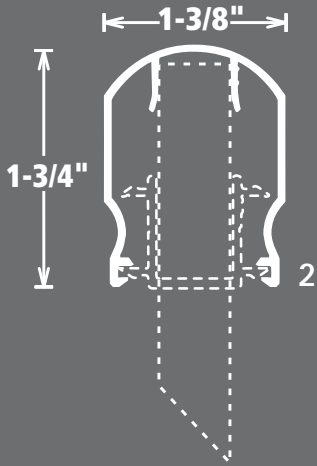

Série / Series 100

SPÉCIFICATIONS / SPECIFICATIONS

Main courante / Handrail

Poteau / Post

Capuchon
cache-base
non illustrés.

Base brevetée.

Cap and base
not shown

Patented
base system.

Barreaux / Spindles

00

10