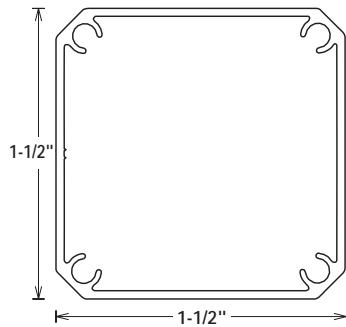

Série / Series 100

SPÉCIFICATIONS / SPECIFICATIONS

Main courante / Handrail

Poteau / Post

Capuchon
cache-base
non illustrés.

Base brevetée.

Cap and base
not shown

Patented
base system.