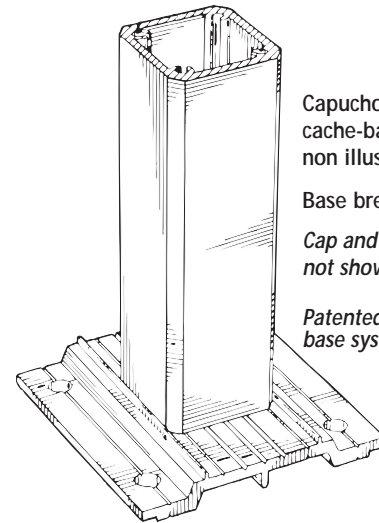

Série/Series VERRE TREMPÉ

SPÉCIFICATIONS / SPECIFICATIONS

Mains courantes / Handrails

Poteau / Post

Capuchon
cache-base
non illustrés.

Base brevetée.
Cap and base
not shown

Patented
base system.

Verre / Glass