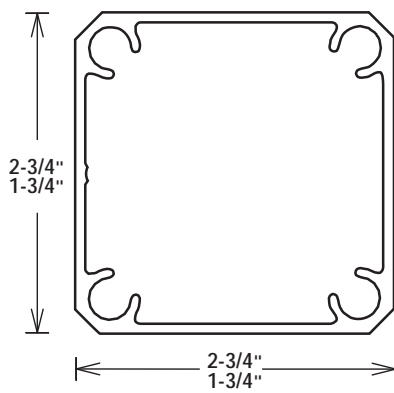

Série/Series VERRE TREMPÉ

SPÉCIFICATIONS / SPECIFICATIONS

Mains courantes / Handrails

Poteau / Post

Capuchon
cache-base
non illustrés.

Base brevetée.
Cap and base
not shown

Patented
base system.

Verre / Glass