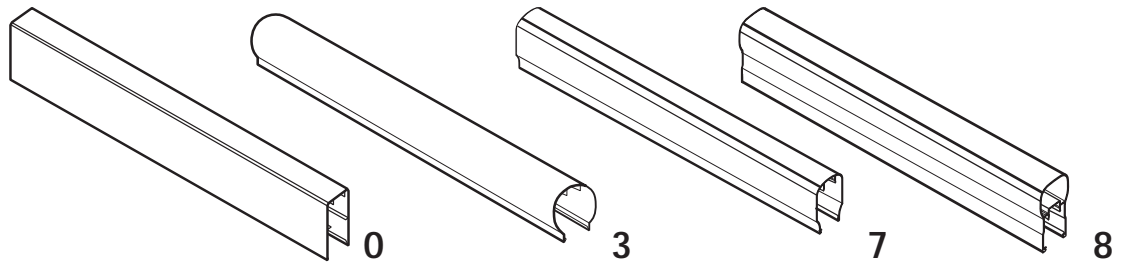

Série/Series VERRE TREMPÉ

SPÉCIFICATIONS / SPECIFICATIONS

Mains courantes / Handrails

Poteau / Post

Capuchon
cache-base
non illustrés.

Base brevetée.
Cap and base
not shown

Patented
base system.

Verre / Glass

COULEURS / COLORS

6 mm

CLAIR CLEAR	GRIS GREY	BRONZE BRONZE	VERT GREEN
----------------	--------------	------------------	---------------